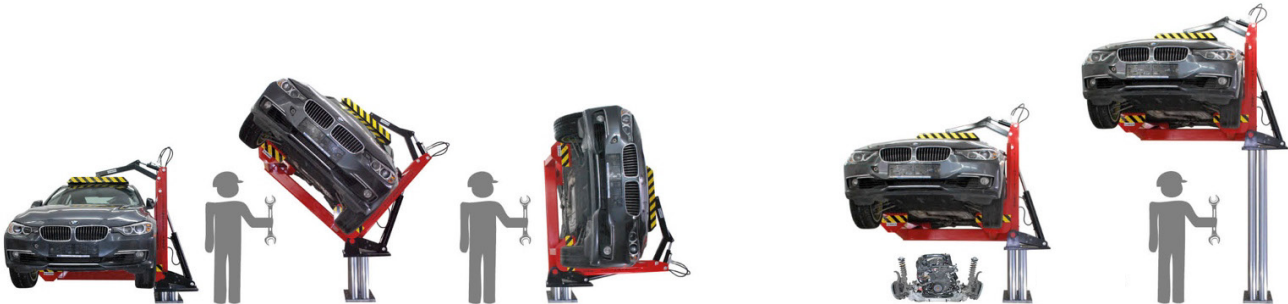

Era Globals

Kültür Mah. Dr. Mediha Eldem Sok. No: 81/7
06420 Çankaya - Ankara

T +90 536 937 66 87

F +90 312 466 40 75

E info@eraglobals.com

W www.eraglobals.com

*Ürün görselleri SEDA Umwelttechnik GmbH'dan alınmıştır. Üretici haber vermeksizin üründe her türlü değişikliğe gidebilir.