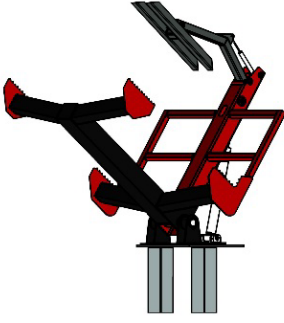

 **SEDA**

TL-1 1800
N-527512

Aracı yan yatırma ve kaldırma lifi

+ Artıları:

- Araç altında kolay ve ergonomik çalışma
- Kademesiz olarak 90°ye kadar yatırma
- Kaldırma yüksekliği 1800 mm
- Hidrolik kontrol sistemi
- Yüksek kalitede çelik konstrüksiyon
- Sağlam ve esnek
- Patlama riski alanları için uygun

SEDA TiltLift TL-1 1800, TL-2'nin akinse zemine gömülür. Aracı hem kaldırma hem de devirme özelliğine sahiptir. Bu sayede size en ergonomik çalışma pozisyonunu sunar, verimlilik kazandırır.

Araç, taşıma paleti veya forklift yardımı ile lift üzerine yerleştirilir. Sonrasında emniyet sistemi aracı lift üzerine sabitler. Sabitleme kolu gerektiğinde farklı araç tiplerine göre ayarlanabilir. Lift 90°ye kadar yan yatırılabilir. Ayrıca TL-1 1800 ile araç kademesiz olarak 1800 mm yüksekliğe kadar kaldırılabilir.

W www.eraglobals.com

*Ürün görselleri SEDA Umwelttechnik GmbH'dan alınmıştır. Üretici haber vermeksizin üründe her türlü değişikliğe gidebilir.

 SEDA

TL-1 1800

N-527512

Araç yan yatırma ve kaldırma lifli

Alternatif ürünler:

Devrilir Platform

Devrilir Lift TL-2

Özellikle motor ve şanzımanın sökümü aşamasında TL-1 1800 Devrilir Lift mükemmel bir çalışma platformu. Araç yan pozisyonda iken araç altındaki vida ve sabitleme elemanları rahatlıkla sökülebilir ve kaldırma özelliği sayesinde de örneğin motor, aks vs. gibi elemanlar yerinden kolaylıkla çıkartılabilir.