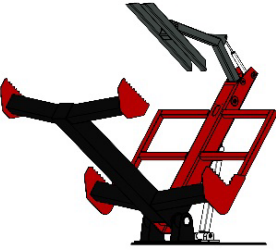

 **SEDA**

TL-1 1800
N-527512

Aracı yan yatırma ve kaldırma lifi

+ Artıları:

- Araç altında kolay ve ergonomik çalışma
- Kademesiz olarak 90°ye kadar yatırma
- Kaldırma yüksekliği 1800 mm
- Hidrolik kontrol sistemi
- Yüksek kalitede çelik konstrüksiyon
- Sağlam ve esnek
- Patlama riski alanları için uygun

SEDA TiltLift TL-1 1800, TL-2'nin akinse zemine gömülür. Aracı hem kaldırma hem de devirme özelliğine sahiptir. Bu sayede size en ergonomik çalışma pozisyonunu sunar, verimlilik kazandırır.

Araç, taşıma paleti veya forklift yardımı ile lift üzerine yerleştirilir. Sonrasında emniyet sistemi aracı lift üzerine sabitler. Sabitleme kolu gerektiğinde farklı araç tiplerine göre ayarlanabilir. Lift 90°ye kadar yan yatırılabilir. Ayrıca TL-1 1800 ile araç kademesiz olarak 1800 mm yüksekliğe kadar kaldırılabilir.

W www.eraglobals.com

*Ürün görselleri SEDA Umwelttechnik GmbH'dan alınmıştır. Üretici haber vermeksizin üründe her türlü değişikliğe gidebilir.

 SEDA

TL-1 1800

N-527512

Araç yan yatırma ve kaldırma lifli

Alternatif ürünler:

Devrilir Platform

Devrilir Lift TL-2

Özellikle motor ve şanzımanın sökümü aşamasında TL-1 1800 Devrilir Lift mükemmel bir çalışma platformu. Araç yan pozisyonda iken araç altındaki vida ve sabitleme elemanları rahatlıkla sökülebilir ve kaldırma özelliği sayesinde de örneğin motor, aks vs. gibi elemanlar yerinden kolaylıkla çıkartılabilir.