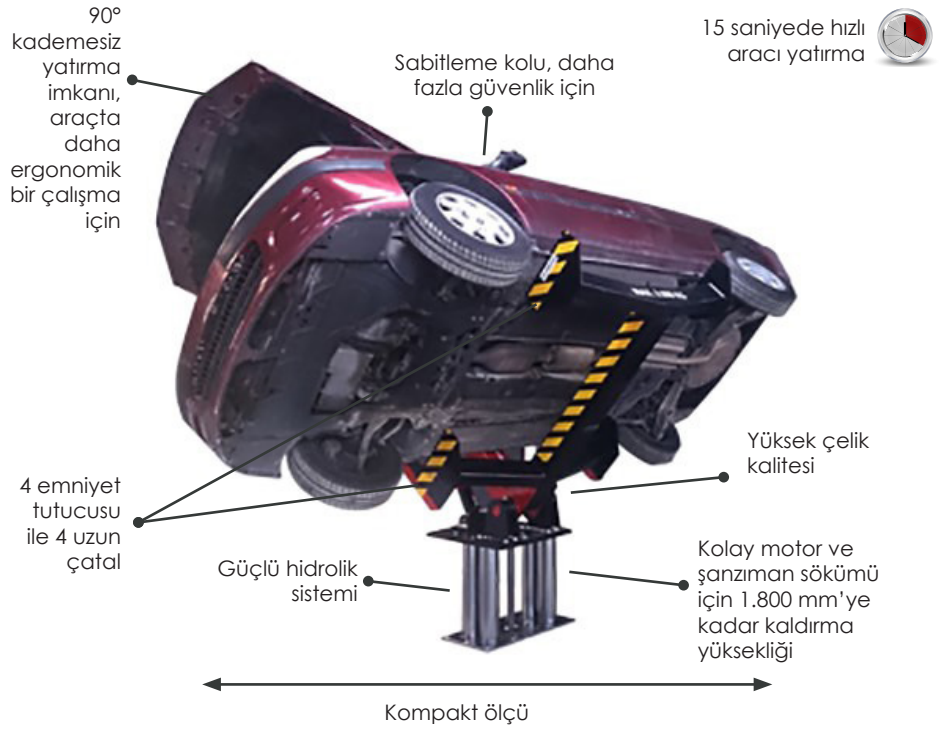

SEDA TiltLift TL-1 1800, TL-2'nin akinse zemine gömülür. Aracı hem kaldırma hem de devirme özelliğine sahiptir. Bu sayede size en ergonomik çalışma pozisyonunu sunar, verimlilik kazandırır.

Araç, taşıma paleti veya forklift yardımı ile lift üzerine yerleştirilir. Sonrasında emniyet sistemi aracı lift üzerine sabitler. Sabitleme kolu gerektiğinde farklı araç tiplerine göre ayarlanabilir. Lift 90°ye kadar yan yatırılabilir. Ayrıca TL-1 1800 ile araç kademesiz olarak 1800 mm yüksekliğe kadar kaldırılabilir.

W www.eraglobals.com

*Ürün görselleri SEDA Umwelttechnik GmbH'dan alınmıştır. Üretici haber vermeksizin üründe her türlü değişikliğe gidebilir.

 SEDA

TL-1 1800

N-527512

Araç yan yatırma ve kaldırma lifli

Alternatif ürünler:

Devrilir Platform

Devrilir Lift TL-2

Özellikle motor ve şanzımanın sökümü aşamasında TL-1 1800 Devrilir Lift mükemmel bir çalışma platformu. Araç yan pozisyonda iken araç altındaki vida ve sabitleme elemanları rahatlıkla sökülebilir ve kaldırma özelliği sayesinde de örneğin motor, aks vs. gibi elemanlar yerinden kolaylıkla çıkartılabilir.

Teknik veriler:

Kaldırma yüksekliği:	1.800 mm'ye kadar
Kontrol sistemi:	Hidrolik
Yük kapasitesi:	3.500 kg
Güç:	3 kW
Yağ hacmi:	39 l
Güç beslemesi:	400 V
Lift ölçüleri:	1,5 x 2,6 x 2,5 m
Alan gereksinimi:	6 x 6 x 4,5 m