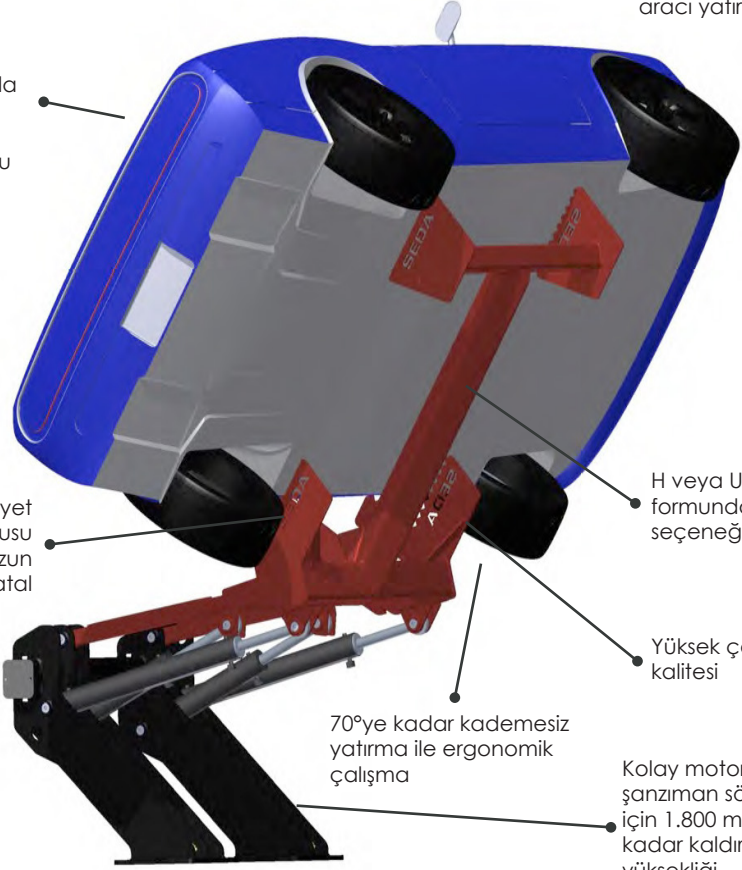

TL-2 1800

N-527513

Söküm sırasında aracı yan yatırma

**SEDA TiltLift TL-2 1800 SEDA TiltLift 1800'ün aksine zemin üstü monte edilebilecek şekilde geliştirilmiştir.**

Araç taşıma paleti veya forklift yardımı ile lift üzerine yerleştirilir. Sonrasında emniyet sistemi aracı lift üzerine sabitler. Sabitleme kolu gerektiğinde farklı araç tiplerine göre ayarlanabilir. Lift 70°'ye kadar yan yatırılabilir. Ayrıca TL-2 1800 ile araç kademesiz olarak 1800 mm yüksekliğe kadar kaldırılabilir.

## + Artıları:

- Araç altında kolay ve ergonomik çalışma
- Zemine çukur açmaya gerek duyulmaz
- Kademesiz olarak 70°'ye kadar yatırma
- Kaldırma yüksekliği 1800 mm
- Hidrolik kontrol sistemi
- Yüksek kalitede çelik konstrüksiyon
- Sağlam ve esnek
- Kanıtlanmış SEDA teknolojisi
- Patlama riski alanları için uygun

**TL-2 1800**  
N-527513  
Söküm sırasında aracı yan yatırma

Hareket örnekleri:

15 saniyede hızlı  
aracı yatırma 

Daha fazla  
güvenlik  
için sabi-  
tleme kolu

4 emniyet  
tutucusu  
ile 4 uzun  
çatal

Güçlü hidrolik  
sistemi

H veya U  
formunda çatal  
seçeneği

Yüksek çelik  
kalitesi

70°ye kadar kademesiz  
yatırma ile ergonomik  
çalışma

Kolay motor ve  
şanzıman sökümü  
için 1.800 mm'ye  
kadar kaldırma  
yükseklği