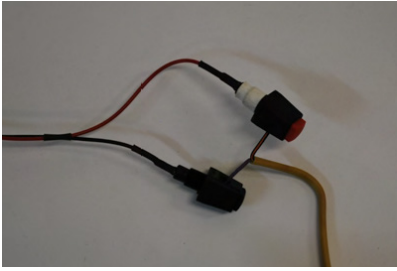

SinglePlex Start N-52662 Hava yastığı imhası

Düşük hacimde hava yastığı imha eden Ö.T.A. işleme tesisleri için uygun maliyetli hava yastığı imha ekipmanı.

SEDA SinglePlex Start, MultiPlex'te olduğu gibi tüm araç tiplerine uygundur. Bu basit sürüm bir hava yastığını bir işlemde zararsız hale getirebilir. Bunun için hava yastığındaki kablo uçları kısaçılara bağlanması gerekiyor. SinglePlex Start'ın gerekli elektrik beslemesi için bir araba aküsüne bağlanması gerekiyor.

+ Artıları:

- Bütün araçlarda kullanılabilir
- Optik ve görsel kontrol
- Düşük maliyet
- Kolay taşıma ve kolay kullanım
- Tüm hava yastıkları için üniversal kablo

Tetikleme işlemi MultiPlex'te olduğu gibi 2 parmaklı güvenlik önlemi ile gerçekleşiyor. 10 metrelik bir kablo hava yastığına olan yeterli güvenlik mesafesinin alınmış olmasını garanti ediyor.

Teknik veriler:

Ağırlık: 0,5 kg
Tetik evresinde ateşleme: 5 A'e kadar
Ateşleme süresi: 250 ms

Sipariş bilgisi:

N-52662 SEDA SinglePlex Start

Era Globals

Kültür Mah. Dr. Mediha Eldem Sok. No: 81/7
06420 Çankaya - Ankara